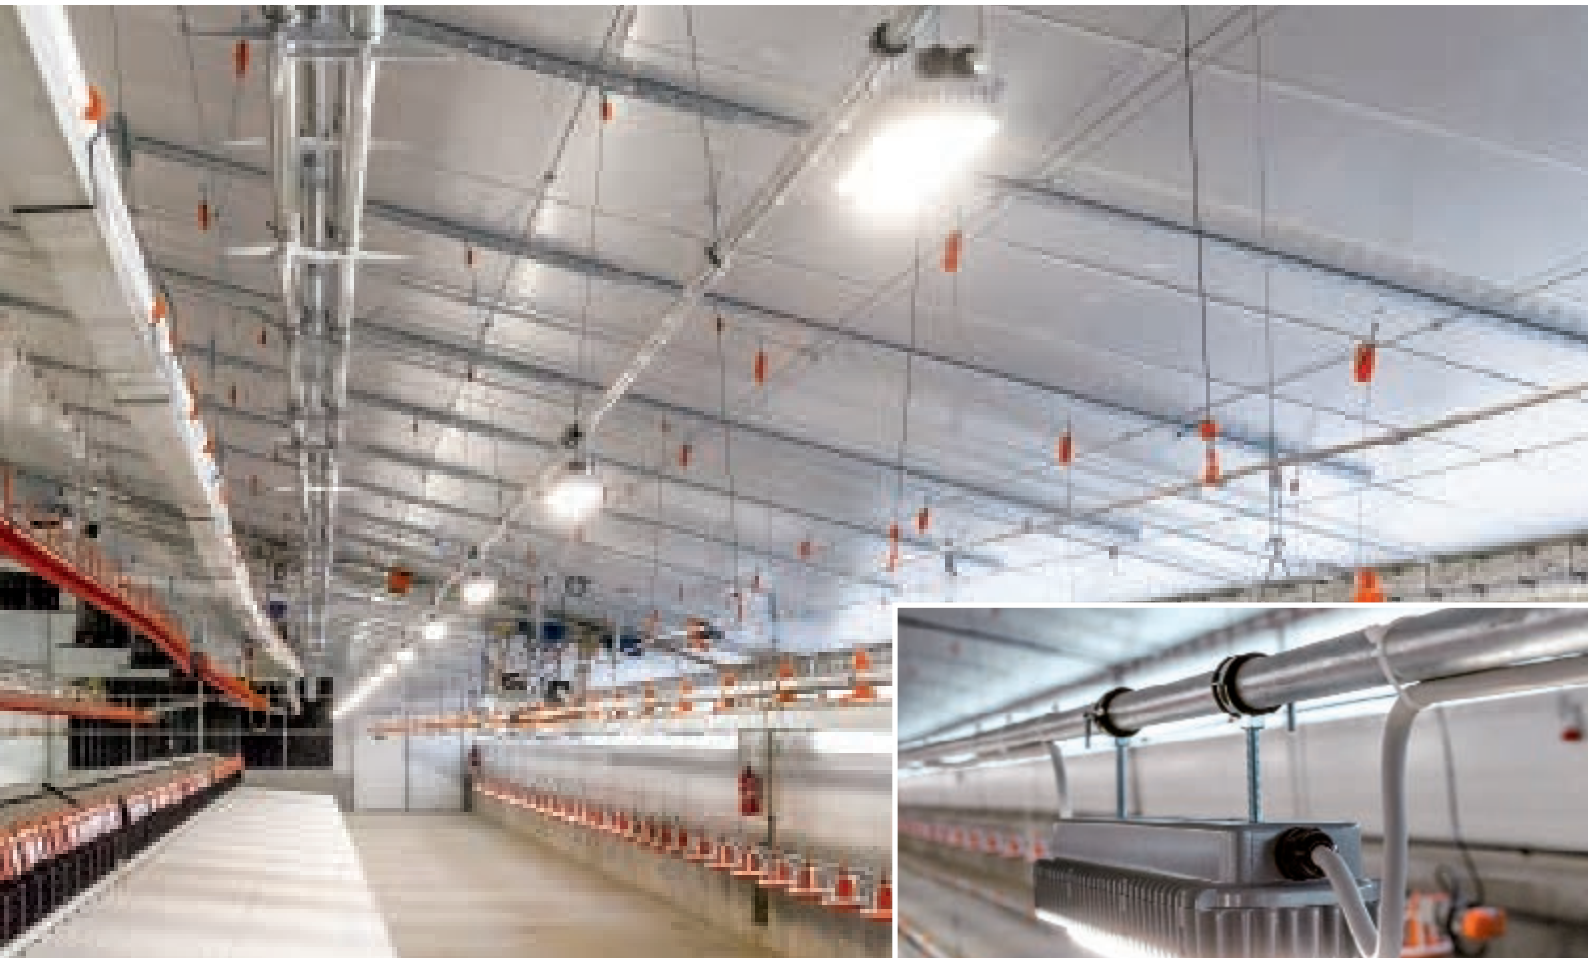

Uj!

Big Dutchman.

Zeus

A sokoldalúan alkalmazható LED világítótest magas energiahatékonyságú újfajta technológia

Zeus – a kiváló minőségű LED világítótest

Egy, a célnak megfelelően kialakított világítási koncepció jelentősen hozzájárul a baromfi istálló sikeréhez. A korszerű Zeus világítótest az istálló területének egyenletes bevilágítását,

ideális módon biztosítja. A Big Dutchman a vevőinek a 2-csatornás Zeus világítótesttel a legjobb minőségű piaci terméket (OSRAM) tudja kínálni. Hála a LED technológiának

és a széles fény spektrumnak széleskörű alkalmazása lehetséges. A hagyományos fénycsövekkel szembeni akár 50%-os áram megtakarítás érhető el.