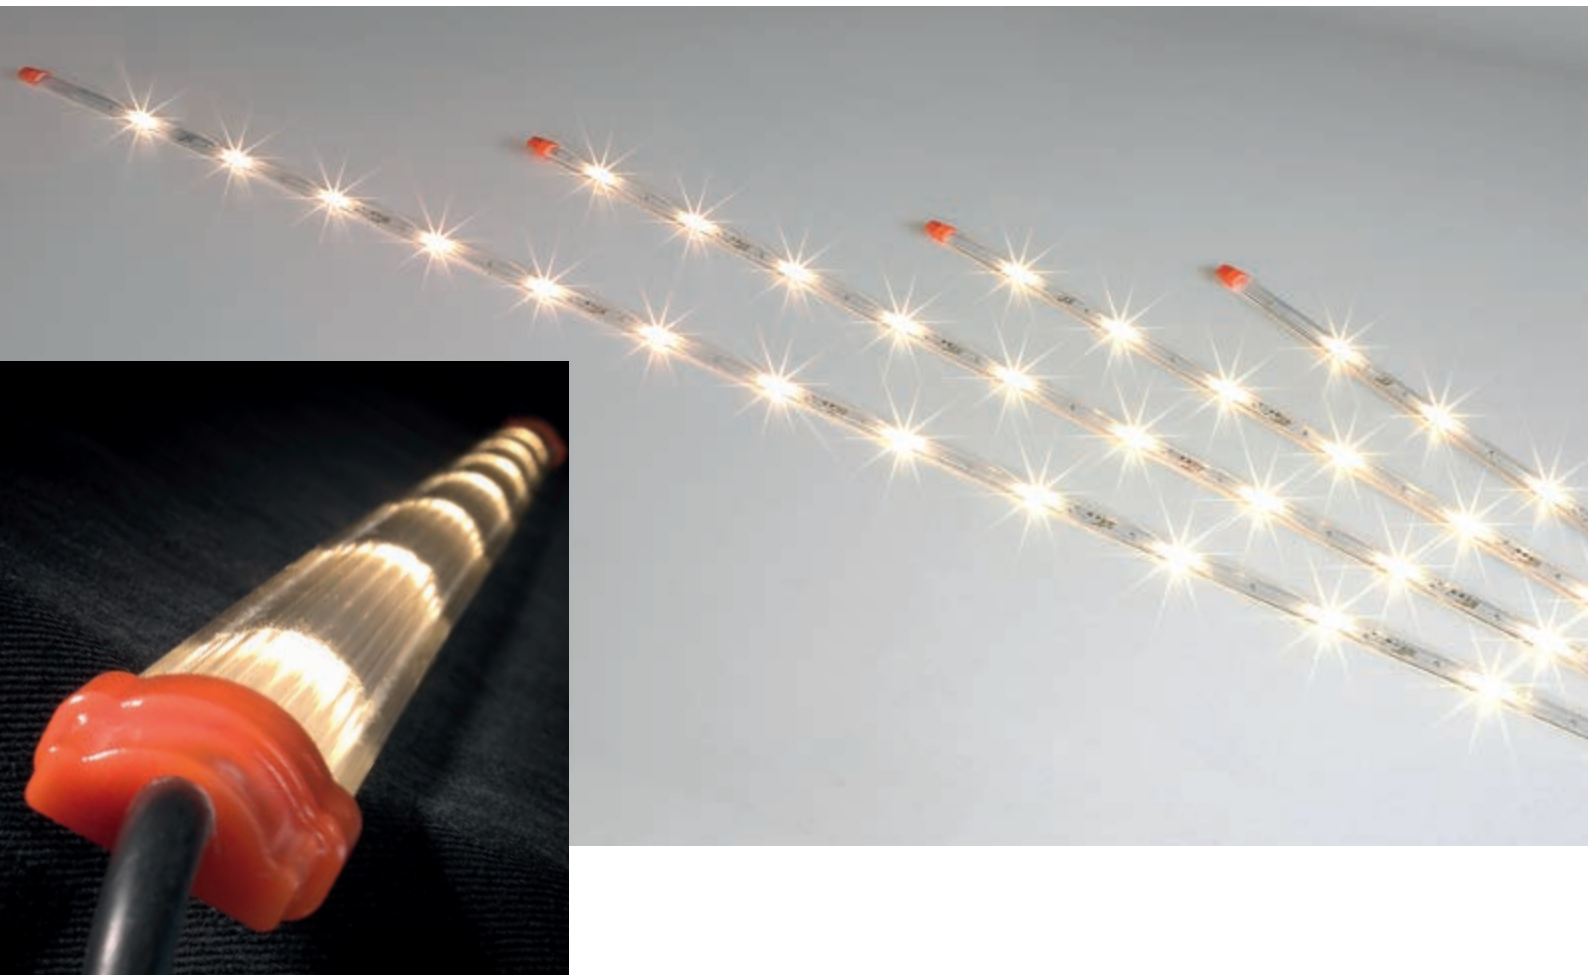

ÚJ!

Big Dutchman®

FlexLED

Innovatív, rugalmasan alkalmazható LED fénytömlő a legkülönbözőbb alkalmazási területek számára

FlexLED – optimális bevilágítás, sokoldalú alkalmazhatóság

A FlexLED egy innovatív és rendkívül rugalmasan alkalmazható LED fénytömlő. Mindegy, hogy Volierben vagy ketreces tartásban kerül felhasználásra, a FlexLED alkalmazási lehetőségei majdhogynem korlátlanok. Mivel a kábelezése csatlakozók nélkül történik, ezért csak egy átmenő főkábelre van szükség, így nagyon szűk helye-

ken is használható. A LED fénytömlő a főkábel bármely pontján szabadon csatlakoztatható. Ezáltal további LED fénycsövek utólagos felszerelése problémamentesen megoldható. A LED fénytömlő a következő jellemzőkkel rendelkezik:

✓ LED technika → alacsonyabb energiaigény, hosszú élettartam

- ✓ 0-tól 100%-ig dimmelhető
- ✓ homogén fényeloszlás a fénycső-ház speciális profilja révén
- ✓ vibrálás mentes, még alacsony fényintenzitásnál is
- ✓ négyféle hosszban elérhető: 1130, 1380, 1800 és 2340 mm.

Egy, az egész istállón keresztülfutó vezér kábelre az egyes fénytömlők a vezér kábel megszakítása nélkül tetszőleges helyen csatlakoztathatók. A vezetékek megszakítása nélküli csatlakozás biztosítja a vezetőképesség megmaradását. A Plug & Play rendszerű csatlakozók teljes vízállóságot biztosítanak.