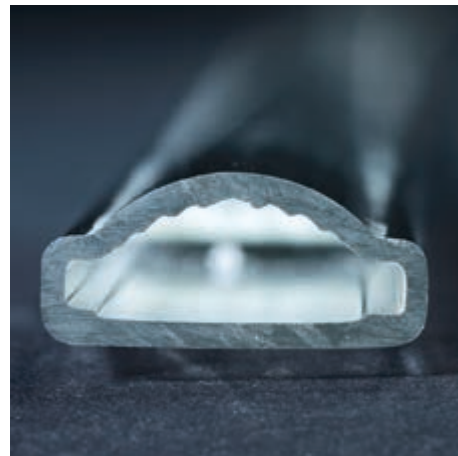

ÚJ!

Big Dutchman®

FlexLED

Innovatív, rugalmasan alkalmazható LED fénytömlő a legkülönbözőbb alkalmazási területek számára

FlexLED – optimális bevilágítás, sokoldalú alkalmazhatóság

A FlexLED egy innovatív és rendkívül rugalmasan alkalmazható LED fénytömlő. Mindegy, hogy Volierben vagy ketreces tartásban kerül felhasználásra, a FlexLED alkalmazási lehetőségei majdhogynem korlátlanok. Mivel a kábelezése csatlakozók nélkül történik, ezért csak egy átmenő főkábelre van szükség, így nagyon szűk helye-

ken is használható. A LED fénytömlő a főkábel bármely pontján szabadon csatlakoztatható. Ezáltal további LED fénycsövek utólagos felszerelése problémamentesen megoldható. A LED fénytömlő a következő jellemzőkkel rendelkezik:

Fényeloszlás fényvisszaverő nélkül

Fényeloszlás fényvisszaverővel

A speciális profil egy ház és egy fényvisszaverő kombinációja

ELŐNYÖK

- ✓ 48 V DC kis védőfeszültség;
- ✓ IP 69 K → magasnyomású mosóval mosható;
- ✓ Plug & Play szerelés → gyors, egyszerű és rugalmas beépítés;
- ✓ Minőségi (Osram) LED alkalmazása;
- ✓ a vezérkábel megszakítása nélküli csatlakozás;
- ✓ jó ár-érték arány.

Egy, az egész istállón keresztülfutó vezér kábelre az egyes fénytömlők a vezér kábel megszakítása nélkül tetszőleges helyen csatlakoztathatók. A vezetékek megszakítása nélküli csatlakozás biztosítja a vezetőképesség megmaradását. A Plug & Play rendszerű csatlakozók teljes vízállóságot biztosítanak.